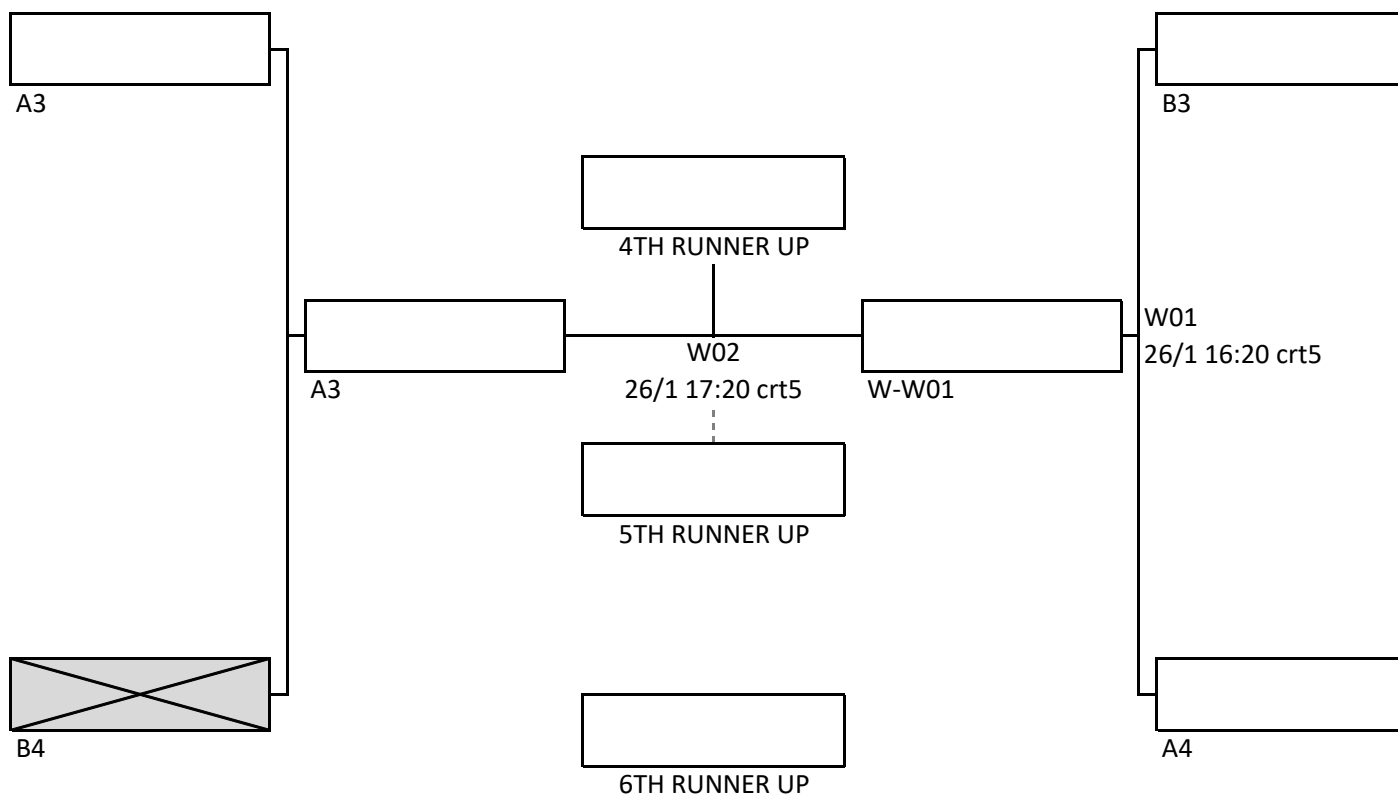

2025香港平推毬超級盃

女子公開組 (5-7)