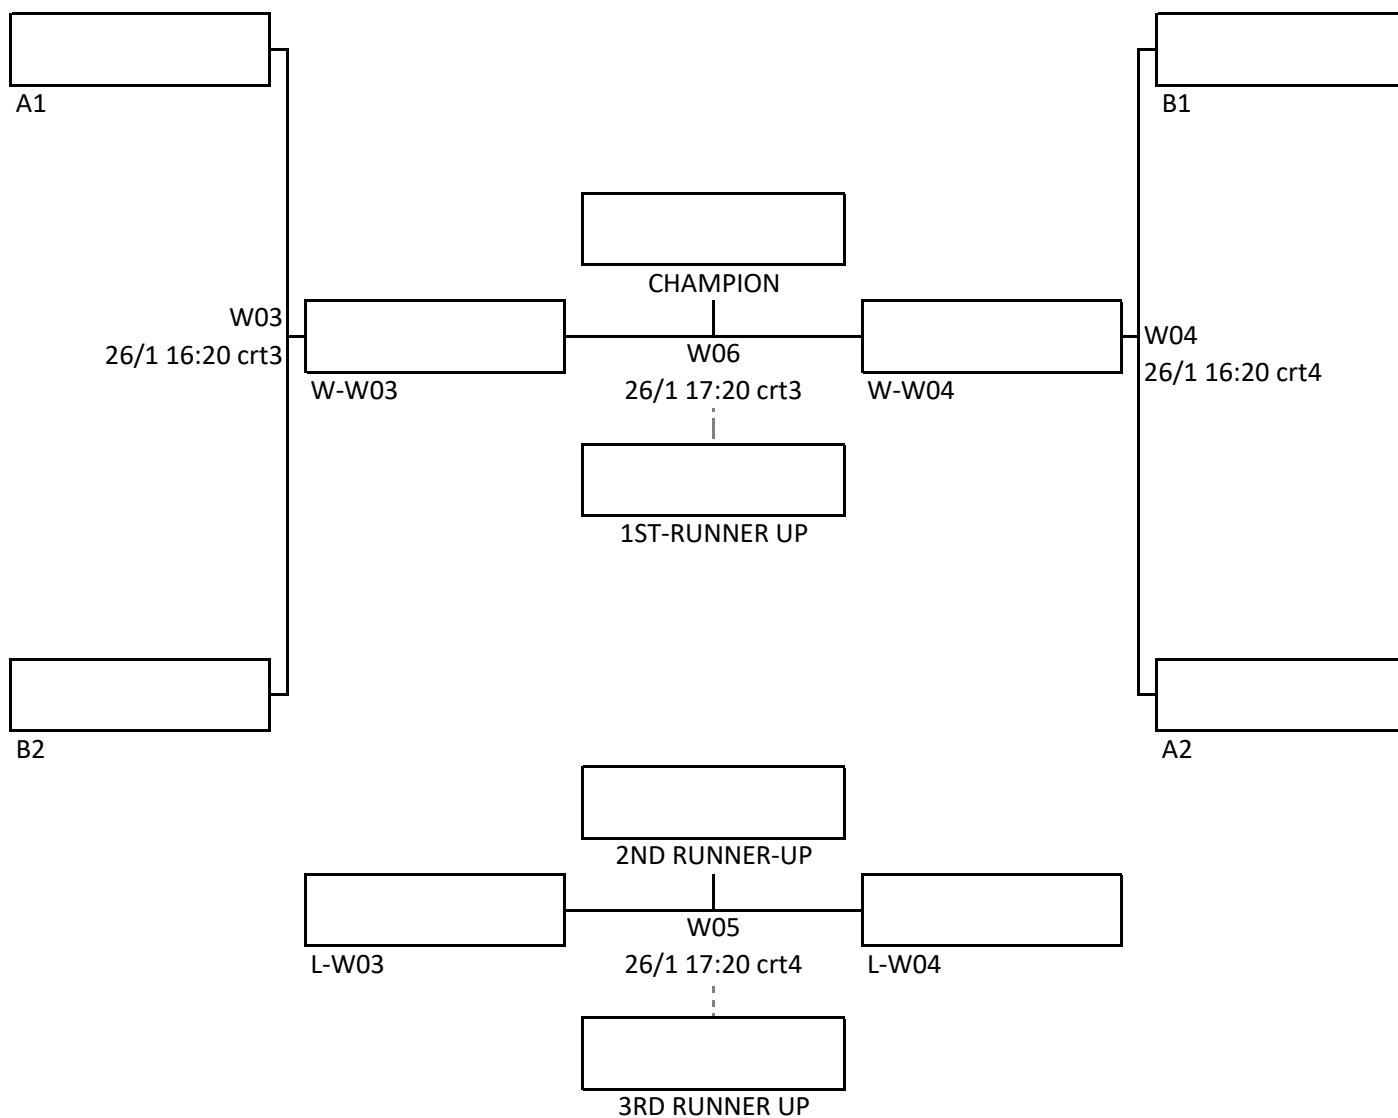

## 2025香港平推毬超級盃 賽程 (公開組)

男子 (11)

女子 (7)

日期	地點	開賽時間	場區																													
			1			2			3			4			5			6			7											
二 零 二 五 年 一 月 二 十 六 日 ( 日 )	馬 鞍 山 體 育 館	9:15	MA1	至勇相傳	VS	LYCMC	MA10	好唔好先	VS	毬藝園	MA15	Killersoap	VS	美林小學A隊	MB1	峻影	VS	美林小學B隊	MB8	夢之翼	VS	東區之友	WA1	乘風	VS	好朋友	WA6	毬緣	VS	幸運女神		
		10:15	MB4	一期一會	VS	峻影	MA3	至勇相傳	VS	毬藝園	MA8	LYCMC	VS	Killersoap	MA12	好唔好先	VS	美林小學A隊	MB5	美林小學B隊	VS	夢之翼	WB1	美林女子	VS	莫心急	WA2	乘風	VS	毬緣		
		11:15	MB6	美林小學B隊	VS	東區之友	MB9	夢之翼	VS	一期一會	MA5	至勇相傳	VS	美林小學A隊	MA11	好唔好先	VS	Killersoap	MA7	LYCMC	VS	毬藝園	WB2	美林女子	VS	BLITZ	WA5	好朋友	VS	幸運女神		
		12:15	MA2	至勇相傳	VS	好唔好先	MA9	LYCMC	VS	美林小學A隊	MA13	毬藝園	VS	Killersoap	MB2	峻影	VS	夢之翼	MB10	東區之友	VS	一期一會	WA3	乘風	VS	幸運女神	WA4	好朋友	VS	毬緣		
		13:15	MA4	至勇相傳	VS	Killersoap	MA6	LYCMC	VS	好唔好先	MA14	毬藝園	VS	美林小學A隊	MB3	峻影	VS	東區之友					MB7	美林小學B隊	VS	一期一會	WB3	莫心急	VS	BLITZ		
		14:15	午膳																													
		15:20	M06	A1	VS	B2	M07	B1	VS	A2	M01	A3	VS	B4	M02	B3	VS	A4	M03	A5	VS	B5										
		16:20	M05	W-M01	VS	W-M02	M04	L-M01	VS	L-M02	W03	A1	VS	B2	W04	B1	VS	A2	W01	B3	VS	A4										
		17:20	M09	W-M06	VS	W-M07	M08	L-M06	VS	L-M07	W06	W-W03	VS	W-W04	W05	L-W03	VS	L-W04	W02	A3	VS	W-W01										
		18:30	頒獎典禮																													

## 女子公開組 (1-4)

## 男子公開組 (5-11)