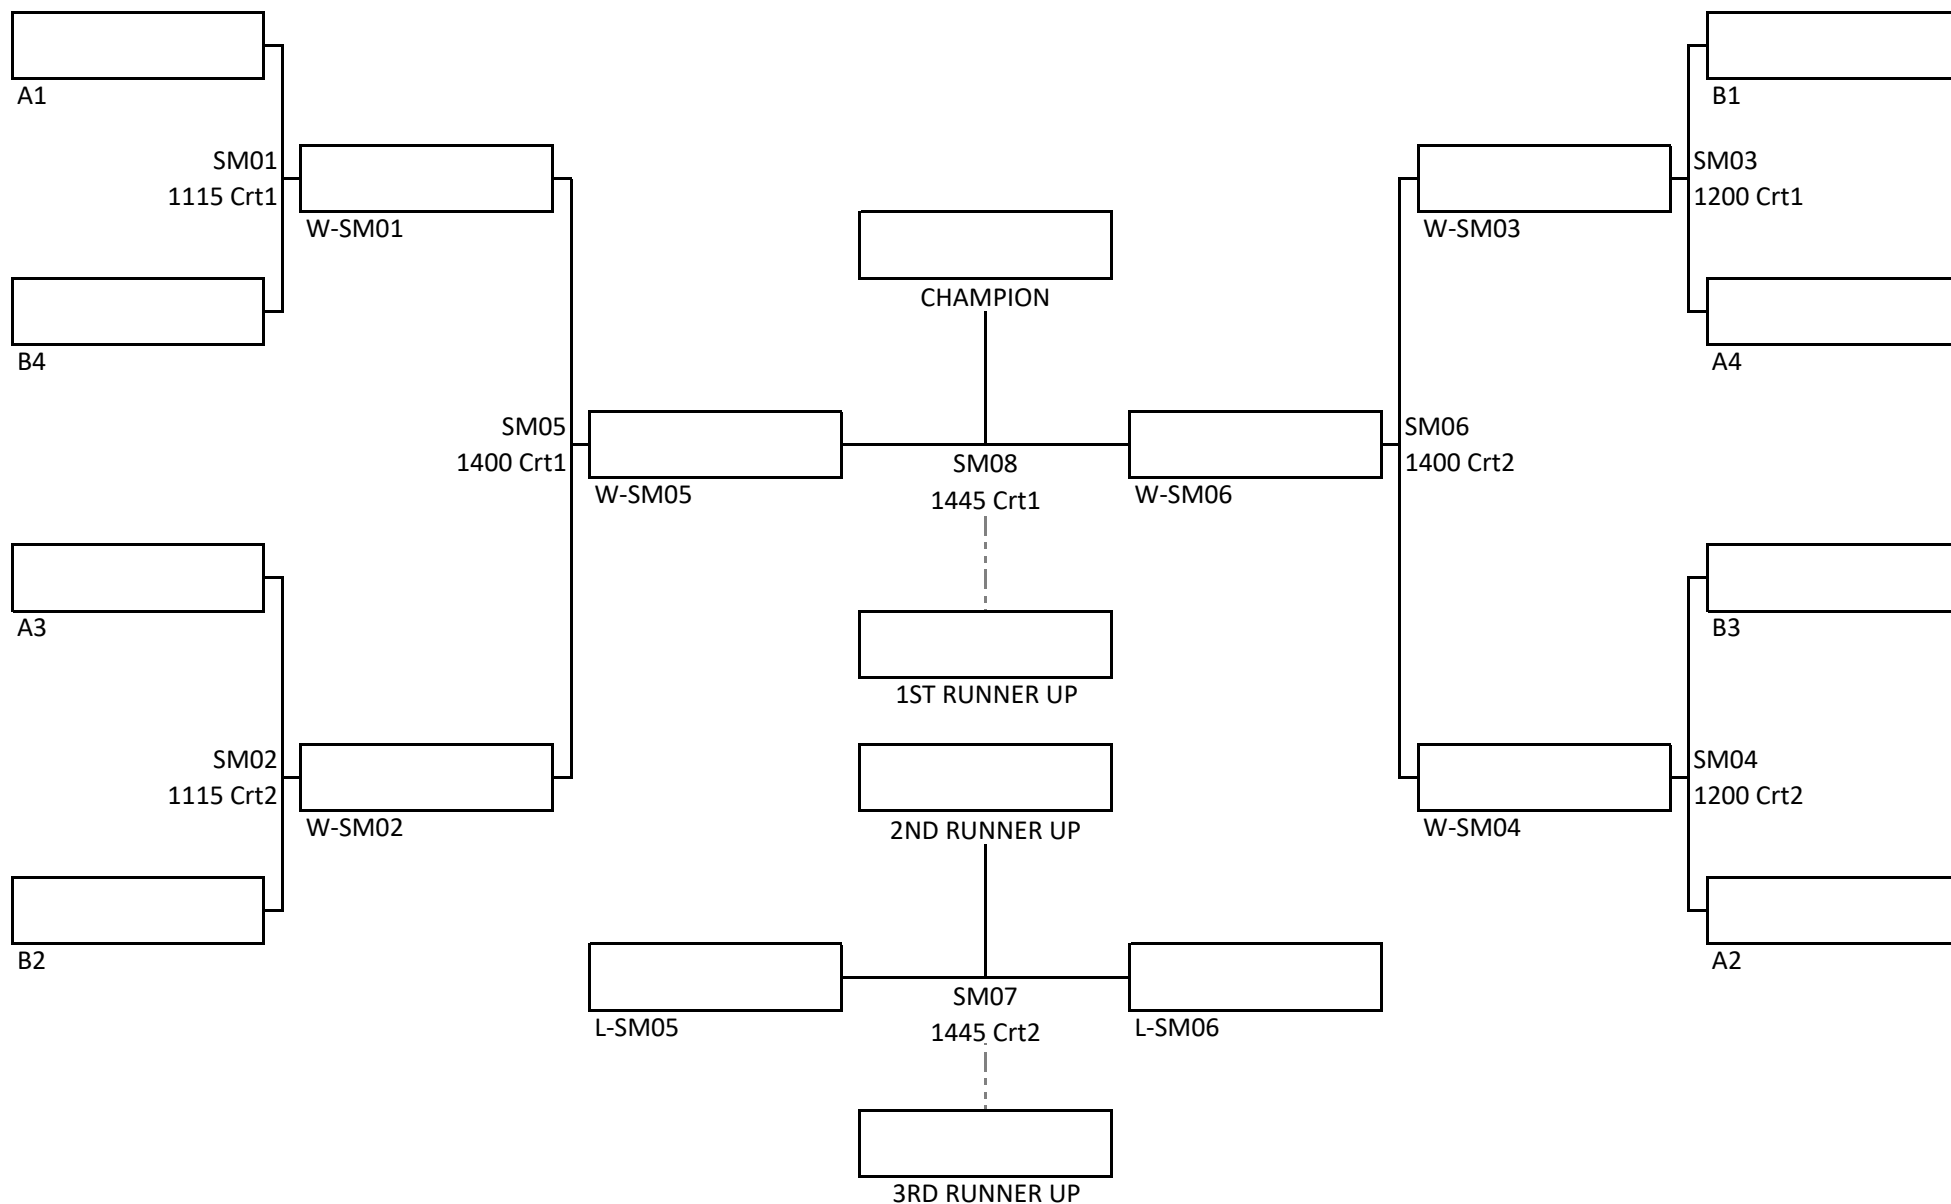

2024外展教練計劃 - 足毬比賽

中學男子組 (SM)