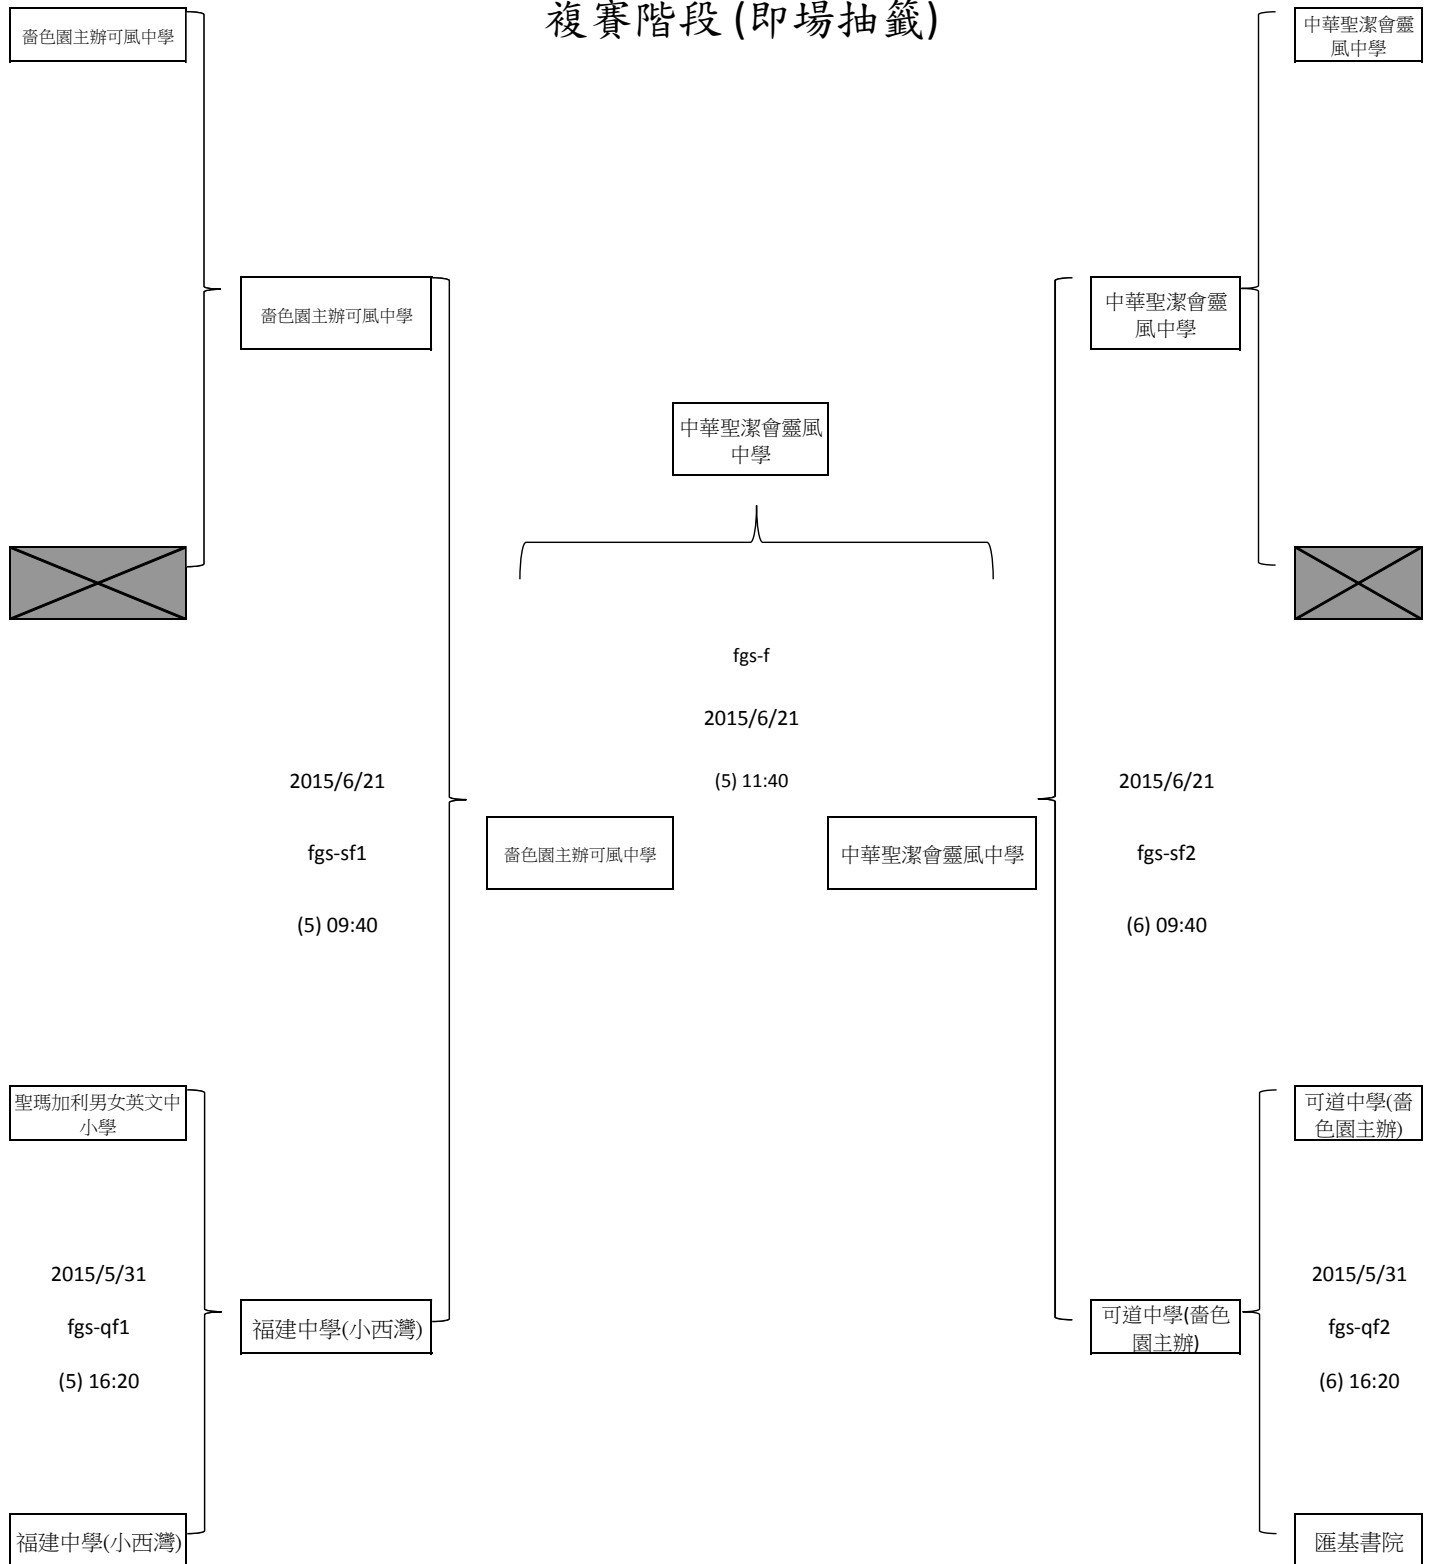

Samsung 第58屆體育節 - 第十九屆學界足毬邀請賽 中學組 - 女子團體賽(高級組)

複賽階段 (即場抽籤)

冠軍	亞軍	季軍	季軍
中華聖潔會靈風中學	蓄色園主辦可風中學	福建中學(小西灣)	可道中學(蓄色園主辦)
優異獎	優異獎		
聖瑪加利男女英文中小學	匯基書院