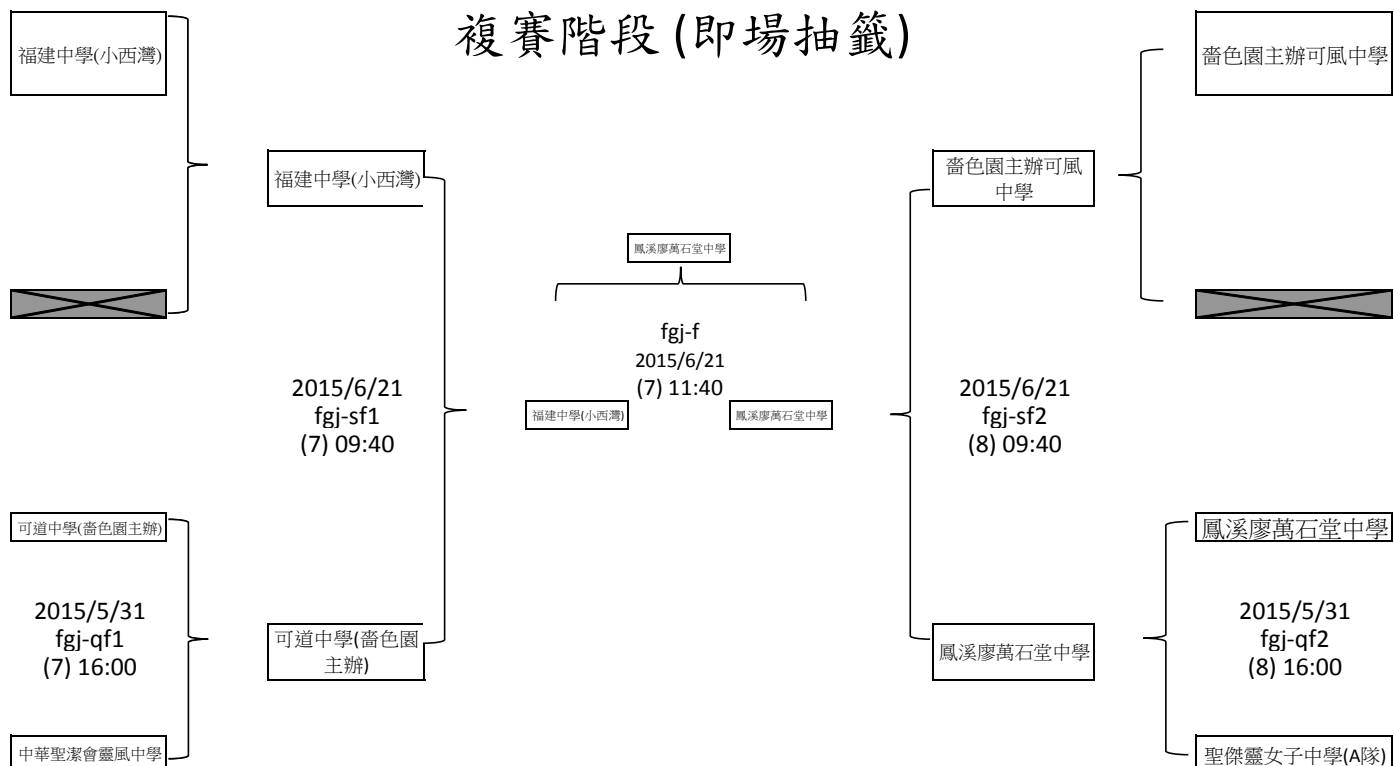

Samsung 第58屆體育節 - 第十九屆學界足毬邀請賽 中學組 - 女子團體賽(初級組)

複賽階段 (即場抽籤)

冠軍	亞軍	季軍	季軍
鳳溪廖萬石堂中學	福建中學(小西灣)	可道中學(舊色園主辦)	舊色園主辦可風中學
優異獎	優異獎		
中華聖潔會靈風中學	聖傑靈女子中學(A隊)