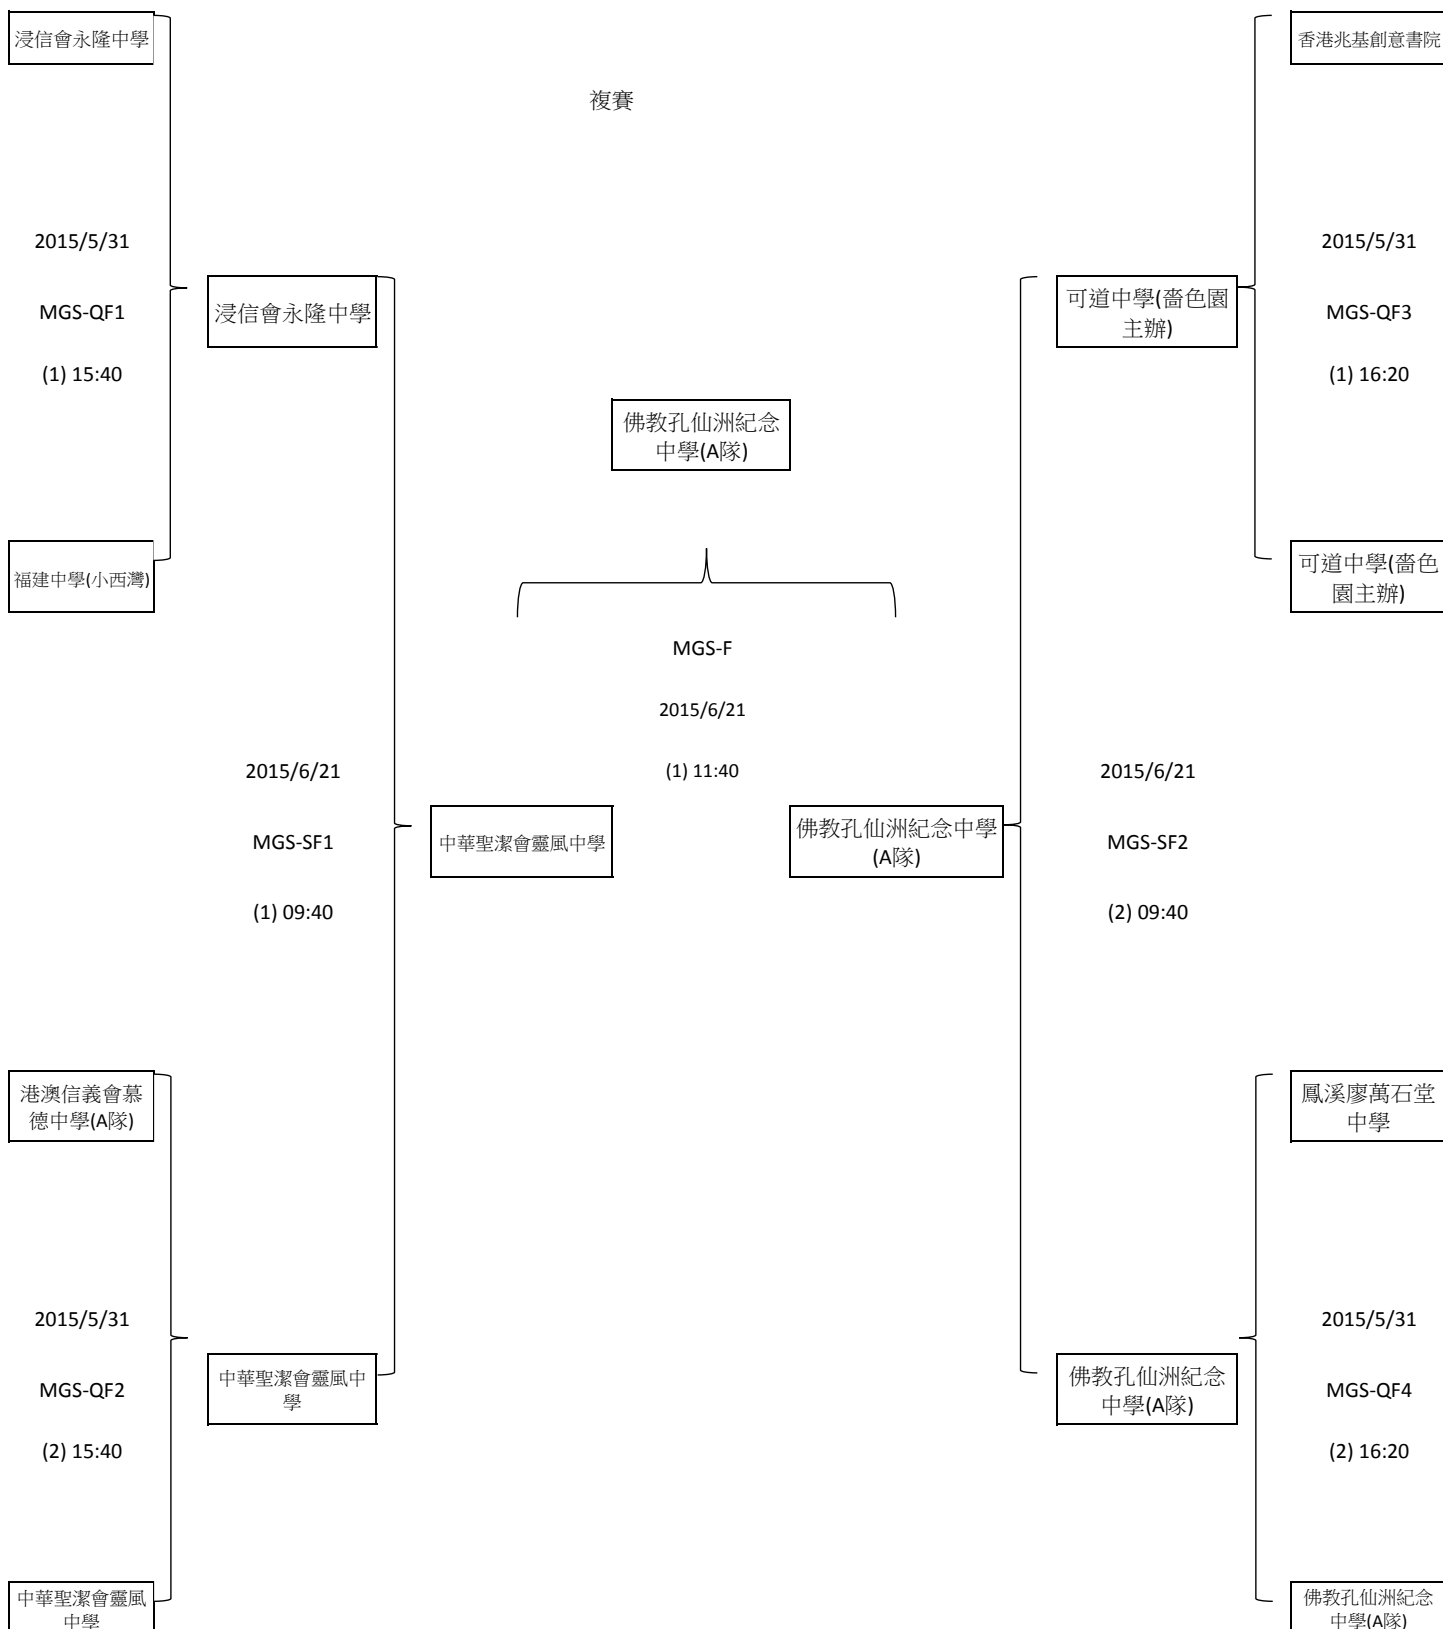

**Samsung 第58屆體育節 -
第十九屆學界足球邀請賽
中學組 - 男子團體賽 (高級組)**

冠軍	亞軍	季軍	季軍
佛教孔仙洲紀念中學(A隊)	中華聖潔會靈風中學	浸信會永隆中學	可道中學(嗇色園主辦)
優異獎	優異獎	優異獎	優異獎
福建中學(小西灣)	港澳信義會慕德中學(A隊)	香港兆基創意書院	鳳溪廖萬石堂中學