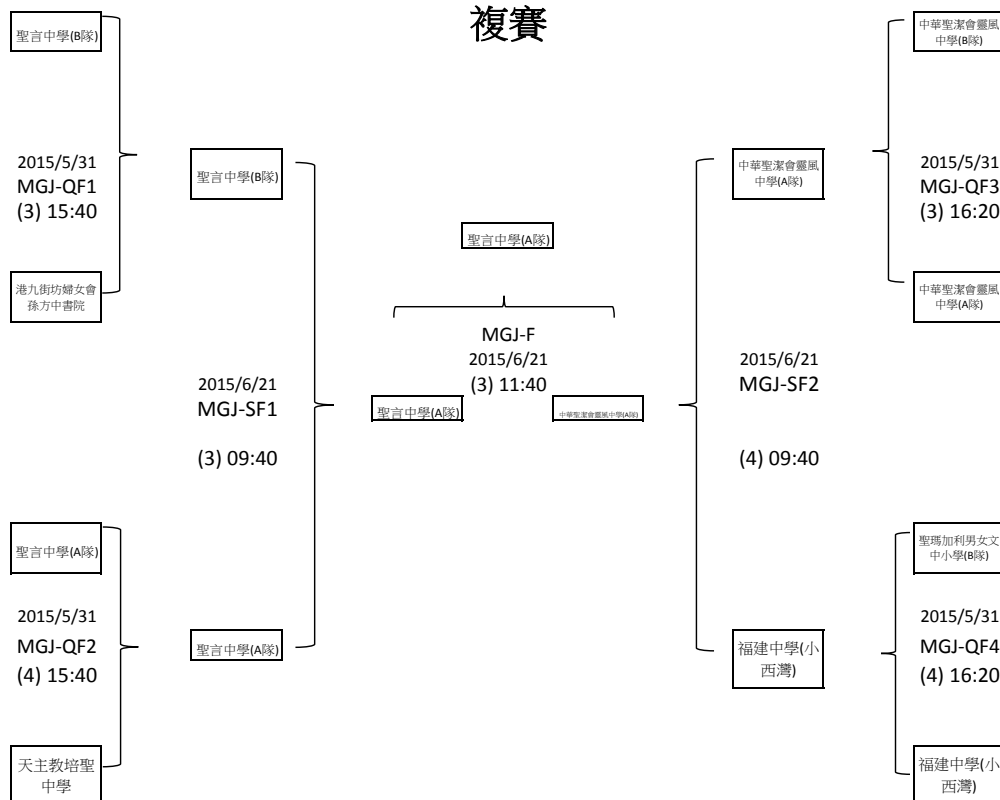

Samsung 第58屆體育節 - 第十九屆學界足毬邀請賽 中學組 - 男子團體賽 (初級組)

複賽

冠軍	亞軍	季軍	季軍
聖言中學(A隊)	中華聖潔會靈風中學(A隊)	聖言中學(B隊)	福建中學(小西灣)
優異獎	優異獎	優異獎	優異獎
港九街坊婦女會孫方中書院	天主教培聖中學	中華聖潔會靈風中學(B隊)	聖瑪加利男女文中小學(B隊)