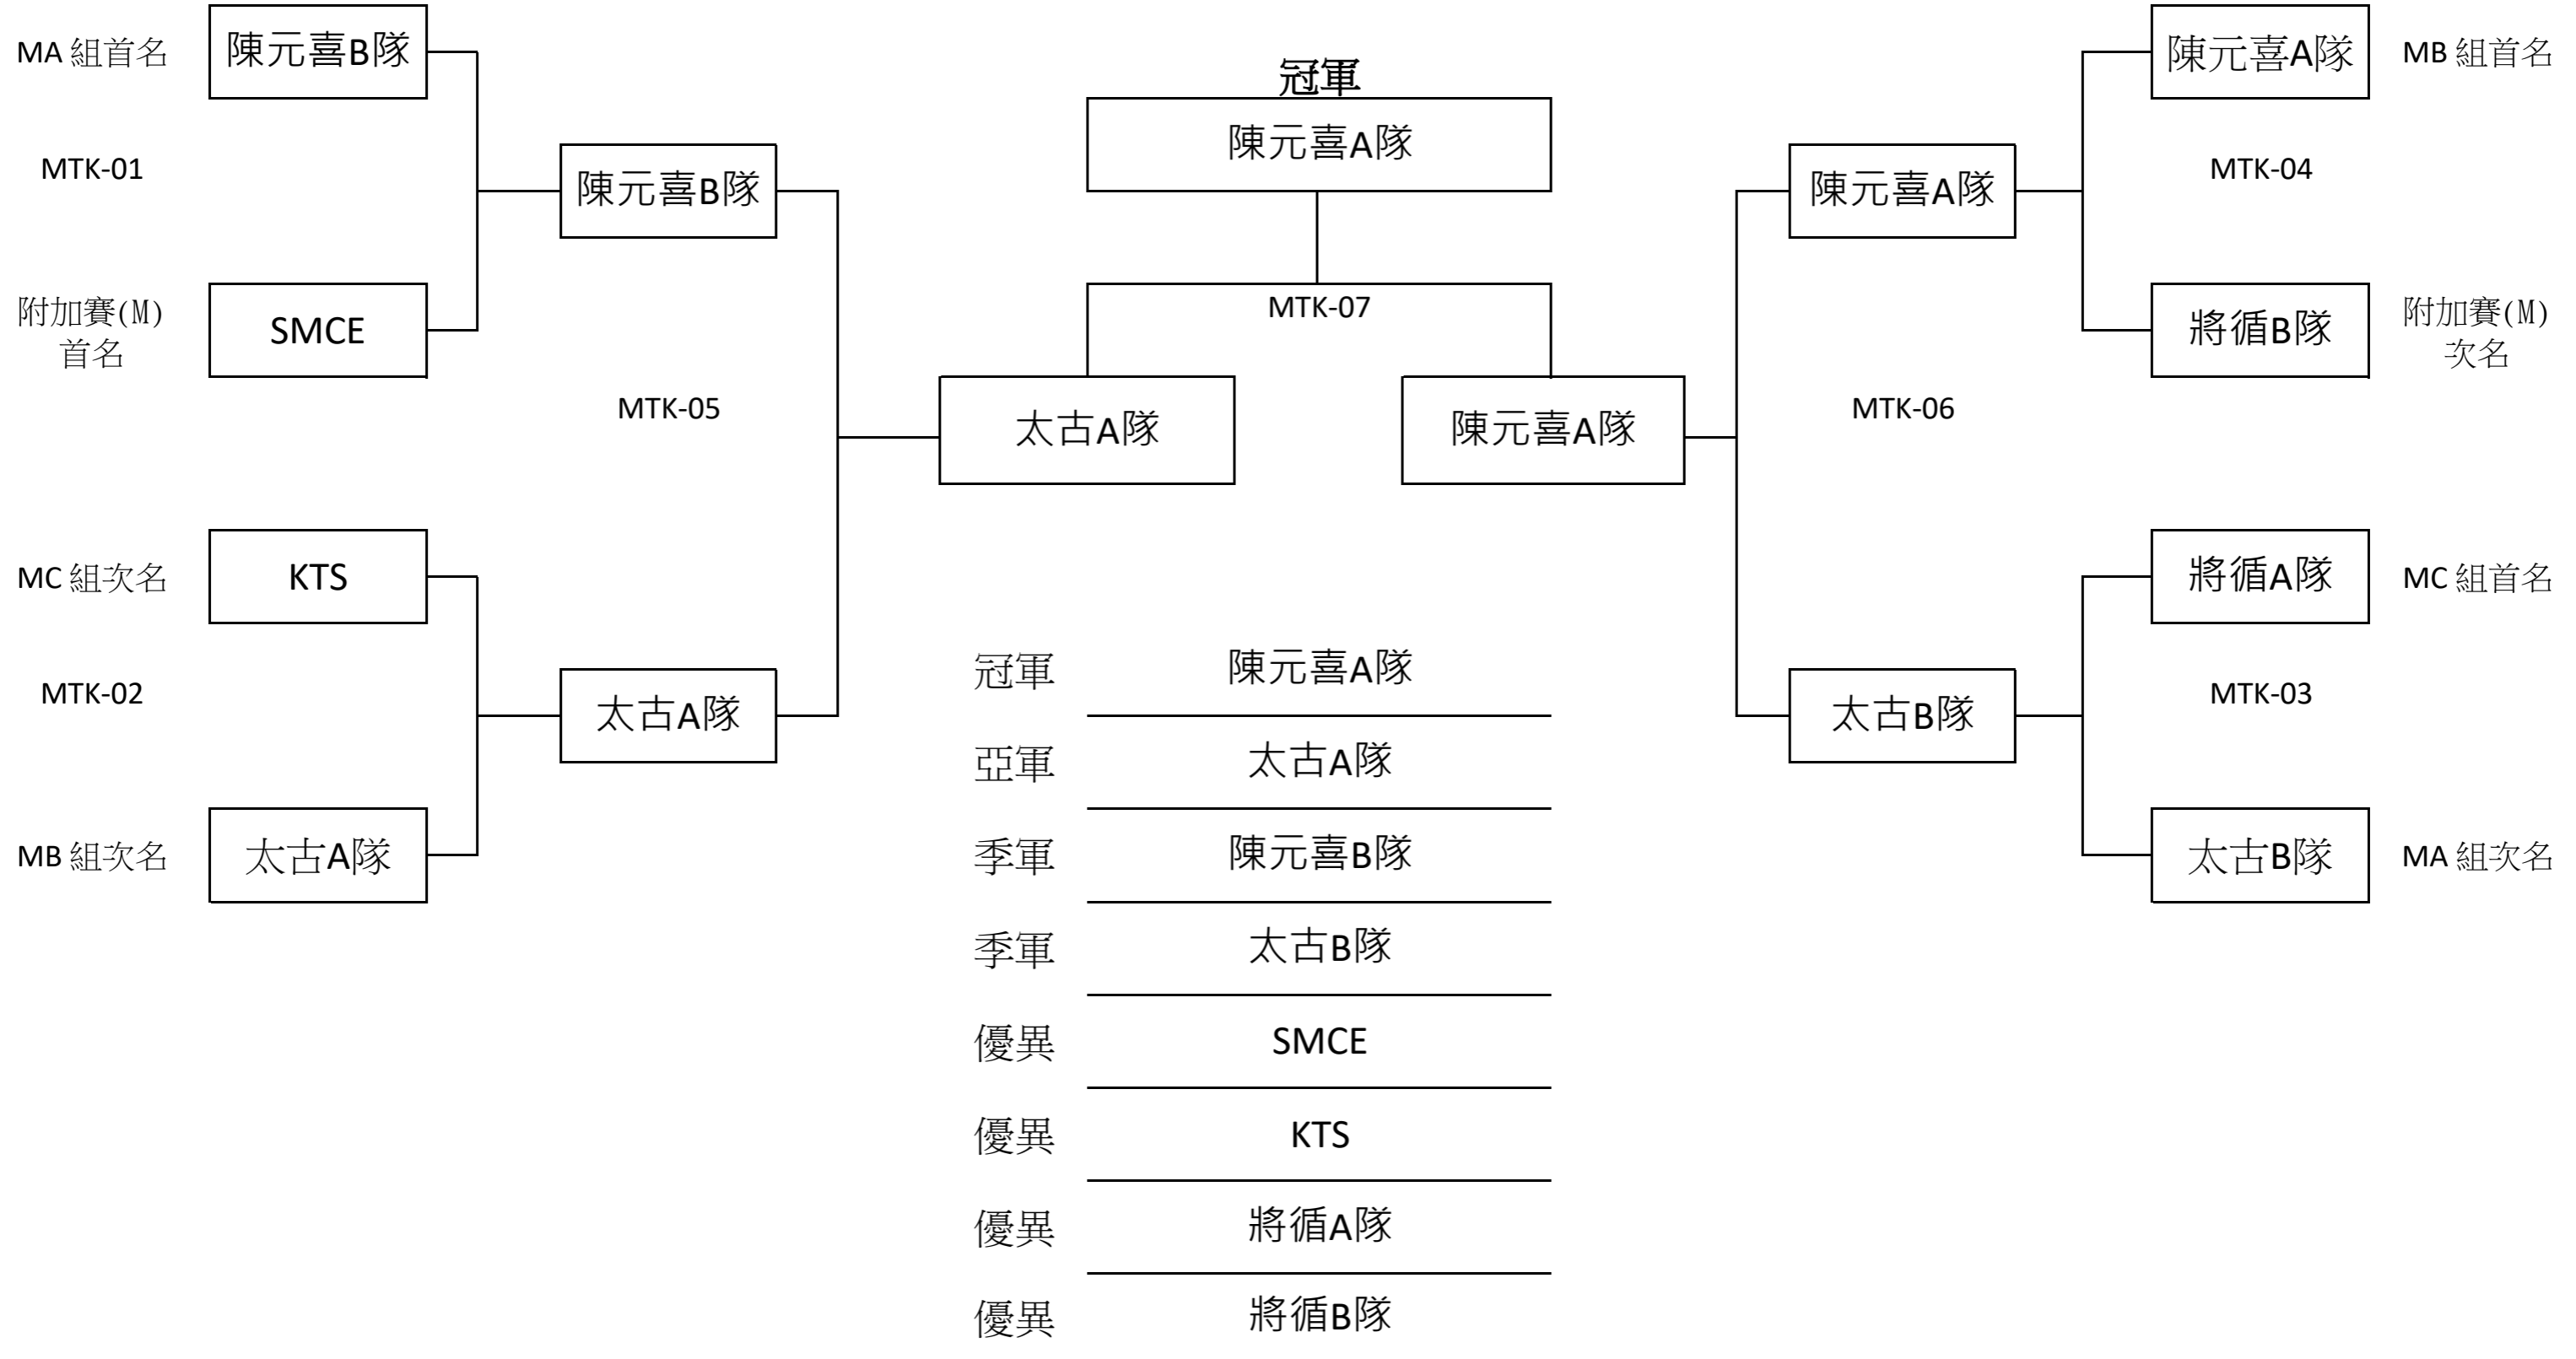

Samsung第61屆體育節-第22屆學界足毬邀請賽

小學男子高級組團體複賽

Samsung第61屆體育節-第22屆學界足毬邀請賽

小學女子高級組團體複賽

Samsung第61屆體育節-第22屆學界足毬邀請賽

小學男子初級組團體複賽

Samsung第61屆體育節-第22屆學界足毬邀請賽
小學女子初級組團體

女初	陳元喜A隊	太古A隊	陳元喜B隊	將循	太古B隊	勝場	小組名次
陳元喜A隊		2:1	2:0	2:0	2:0	+4	1
太古A隊	1:2		2:0	2:0	2:0	+2	2
陳元喜B隊	0:2	0:2		0:2	0:2	-4	5
將循	0:2	0:2	2:0		2:0	0	3
太古B隊	0:2	0:2	2:0	0:2		-2	4