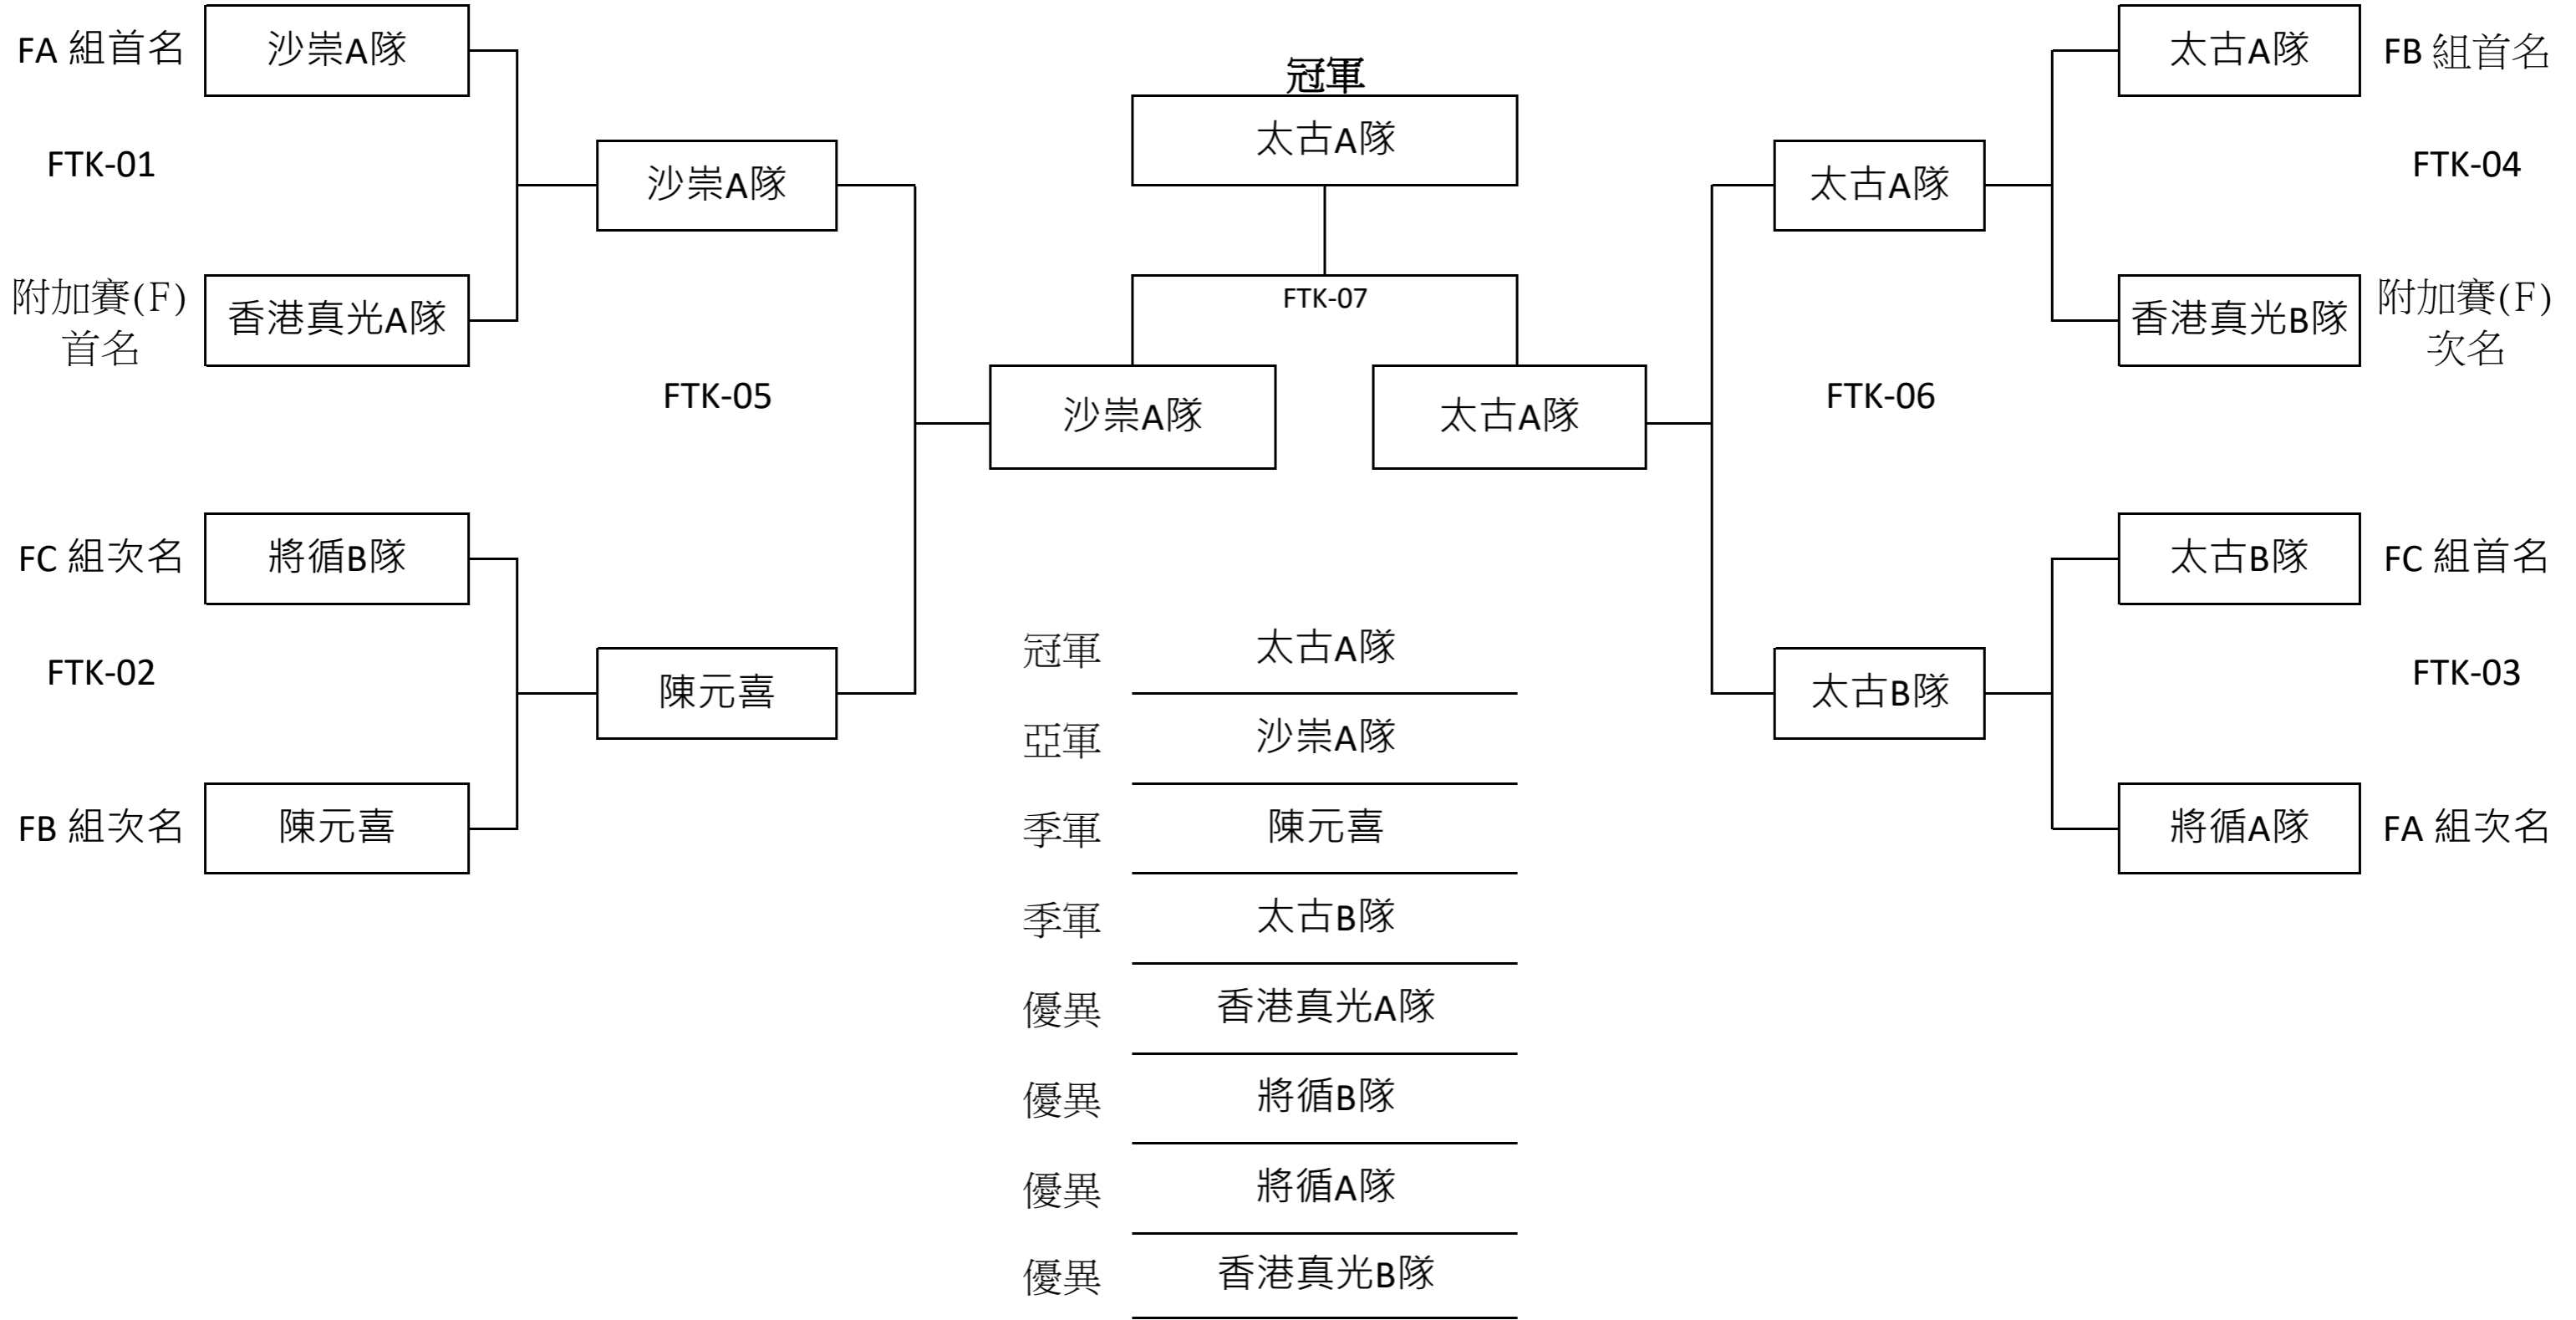

Samsung第61屆體育節-第22屆學界足毬邀請賽

小學男子高級組團體複賽

Samsung第61屆體育節-第22屆學界足毬邀請賽

小學女子高級組團體複賽

Samsung第61屆體育節-第22屆學界足毬邀請賽

小學男子初級組團體複賽

Samsung第61屆體育節-第22屆學界足毬邀請賽
小學女子初級組團體

女初	陳元喜A隊	太古A隊	陳元喜B隊	將循	太古B隊	勝場	小組名次
陳元喜A隊		2:1	2:0	2:0	2:0	+4	1
太古A隊	1:2		2:0	2:0	2:0	+2	2
陳元喜B隊	0:2	0:2		0:2	0:2	-4	5
將循	0:2	0:2	2:0		2:0	0	3
太古B隊	0:2	0:2	2:0	0:2		-2	4