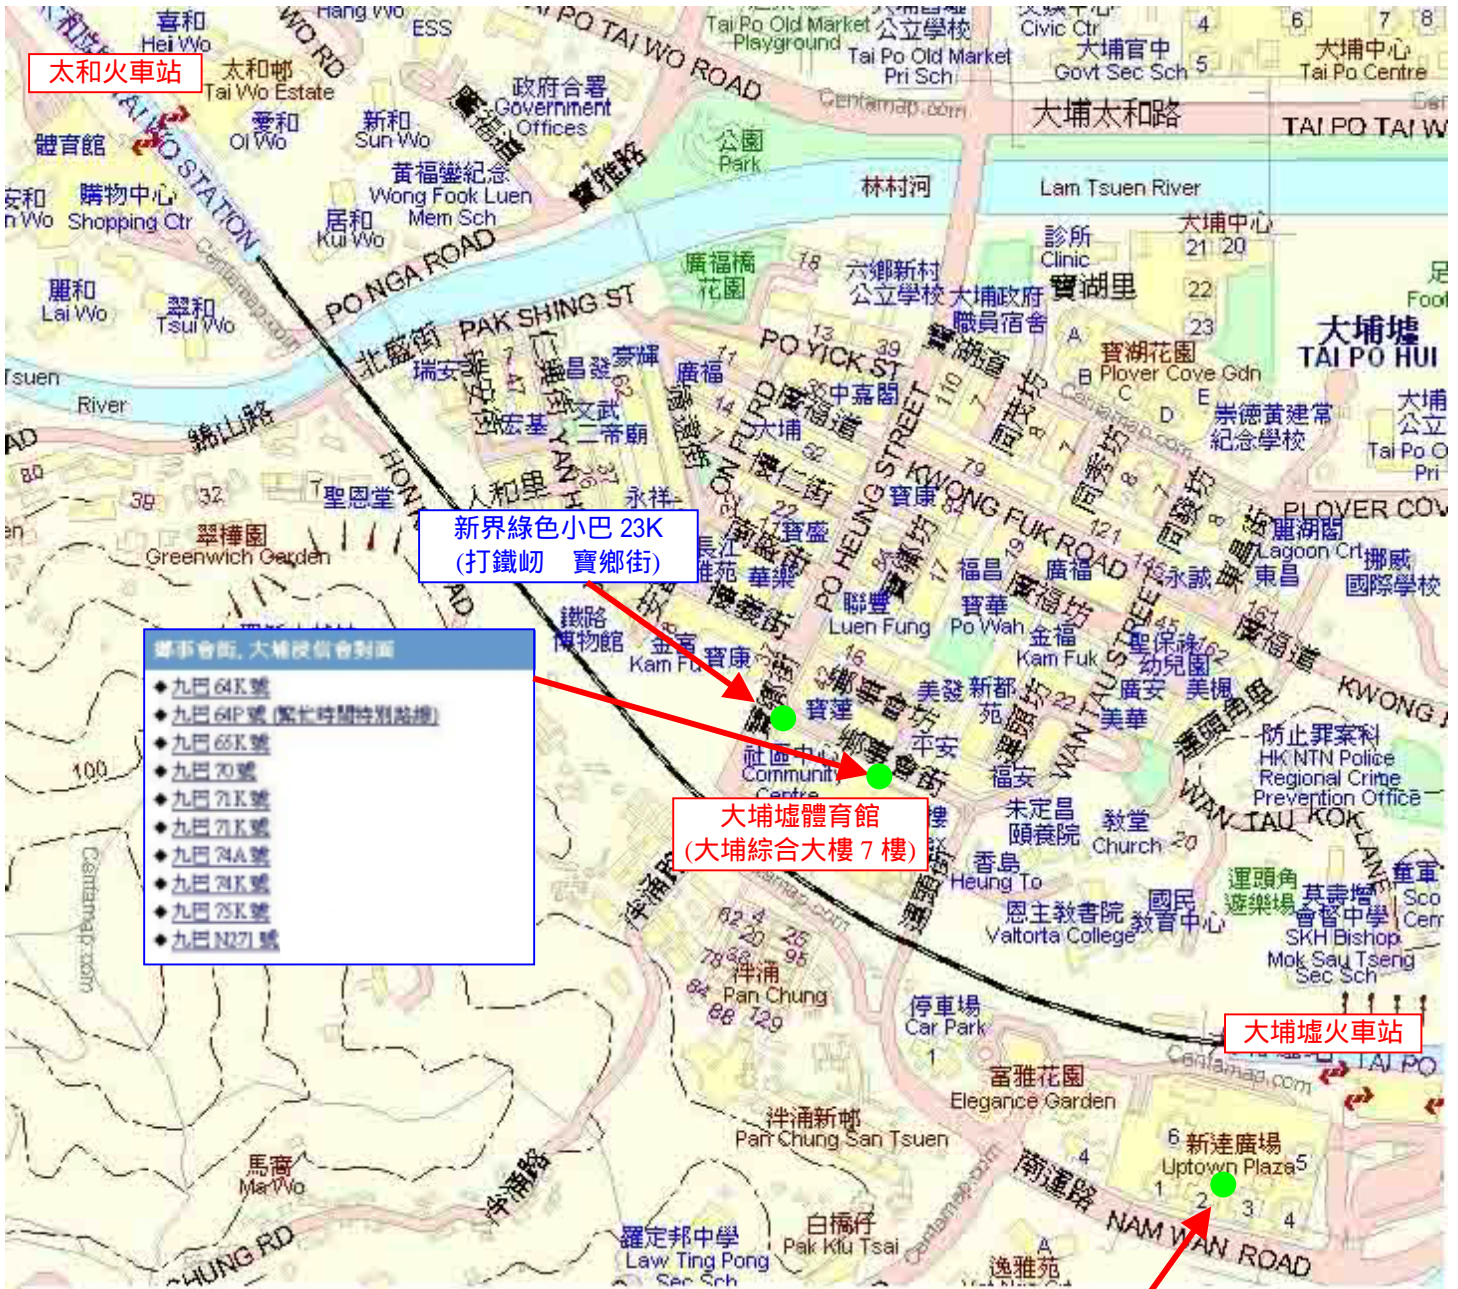

大埔墟體育館交通圖

- 新界綠色小巴 23K (打鐵坳 寶鄉街)
- 九巴 64K 號
 - 九巴 64P 號 (屬七時特別路線)
 - 九巴 65K 號
 - 九巴 70 號
 - 九巴 71K 號
 - 九巴 74A 號
 - 九巴 74K 號
 - 九巴 75K 號
 - 九巴 N271 號

大埔墟體育館
(大埔綜合大樓 7樓)

大埔墟火車站

九巴 64K 號	
大埔火車站→元朗 (西)	
車程	1. 大埔墟火車站巴士總站, 新達廣場地下 2. 鄉事會街, 大埔浸信會對面
班次	每 5 ~ 12 分鐘一班車

九巴 71K 號	
大埔墟→太和	
車程	1. 大埔墟火車站巴士總站, 新達廣場地下 2. 豐運路, 運頭塘邨商場及民政事務總署運頭塘社區中心對出 3. 鄉事會街, 大埔浸信會對面
班次	每 9 ~ 15 分鐘一班車

九巴 75K 號	
大埔火車站→大尾篤	
車程	1. 大埔墟火車站巴士總站, 新達廣場地下 2. 鄉事會街, 大埔浸信會對面
班次	每 9 ~ 20 分鐘一班車